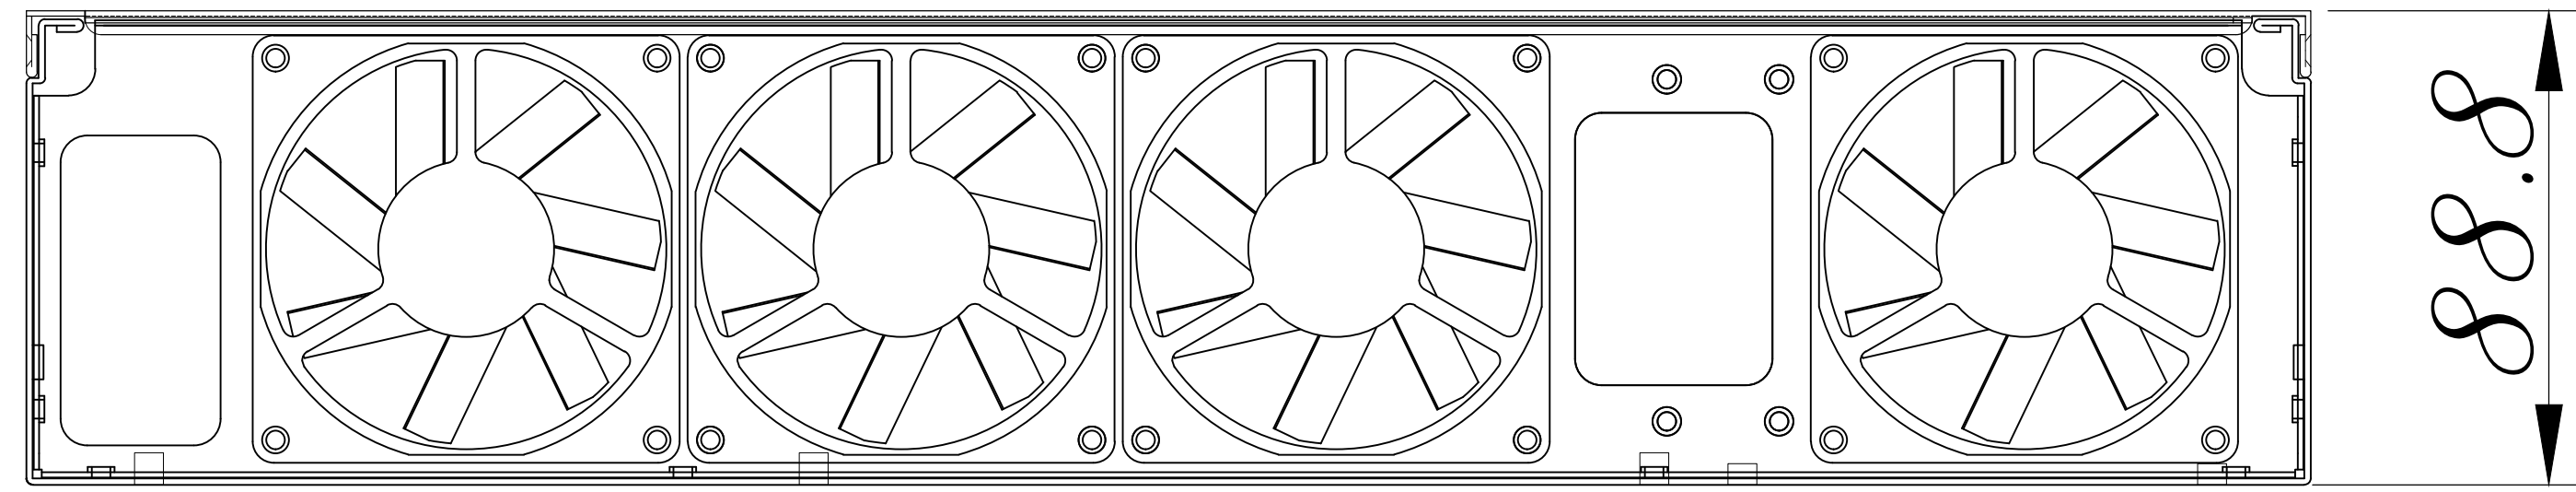

Чертеж

Корпус NR-N2055D

B-B

428

A-A
304.8

12*9.6"

243.8

284.3