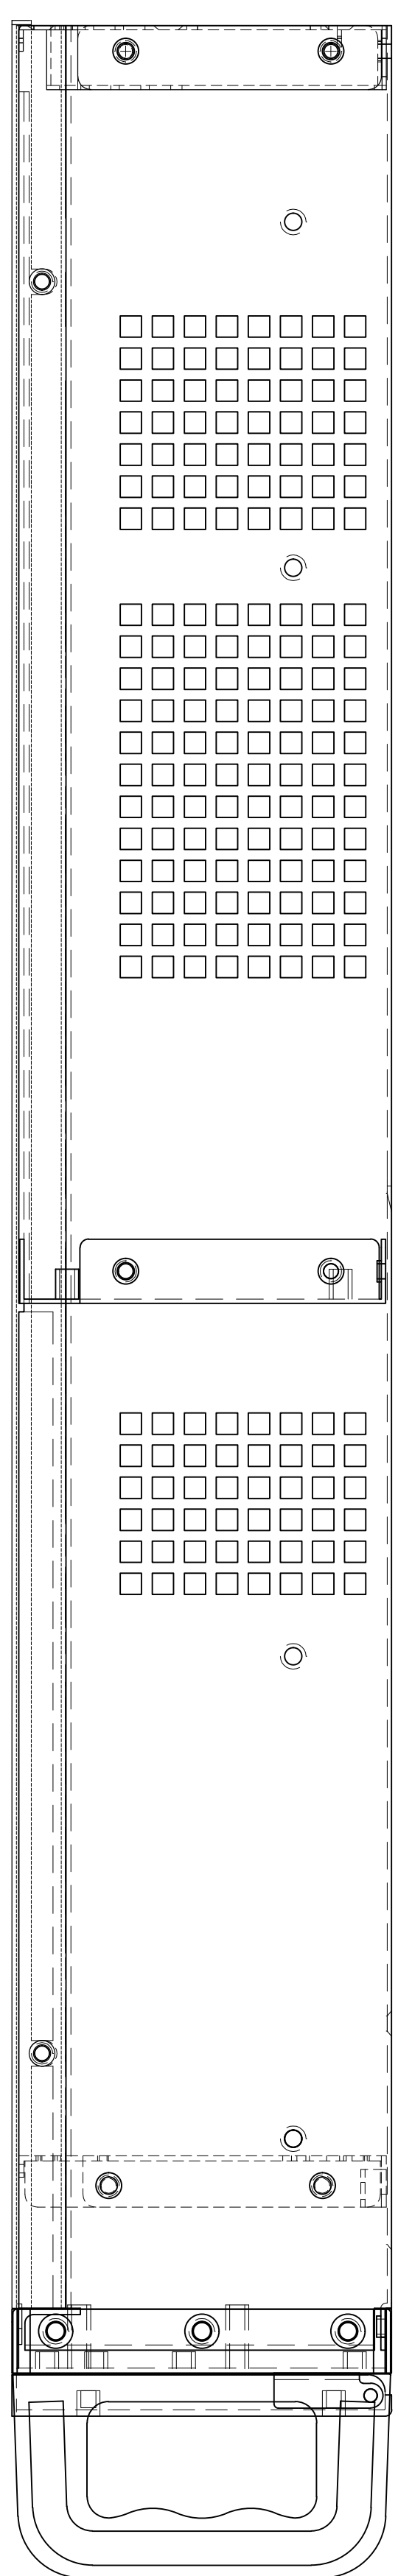

Чертеж

Корпус NR-N2055D

B-B

428

A-A
304.8

12*9.6"

243.8

284.3

550

54.2

88.8

599.1

482

88.8