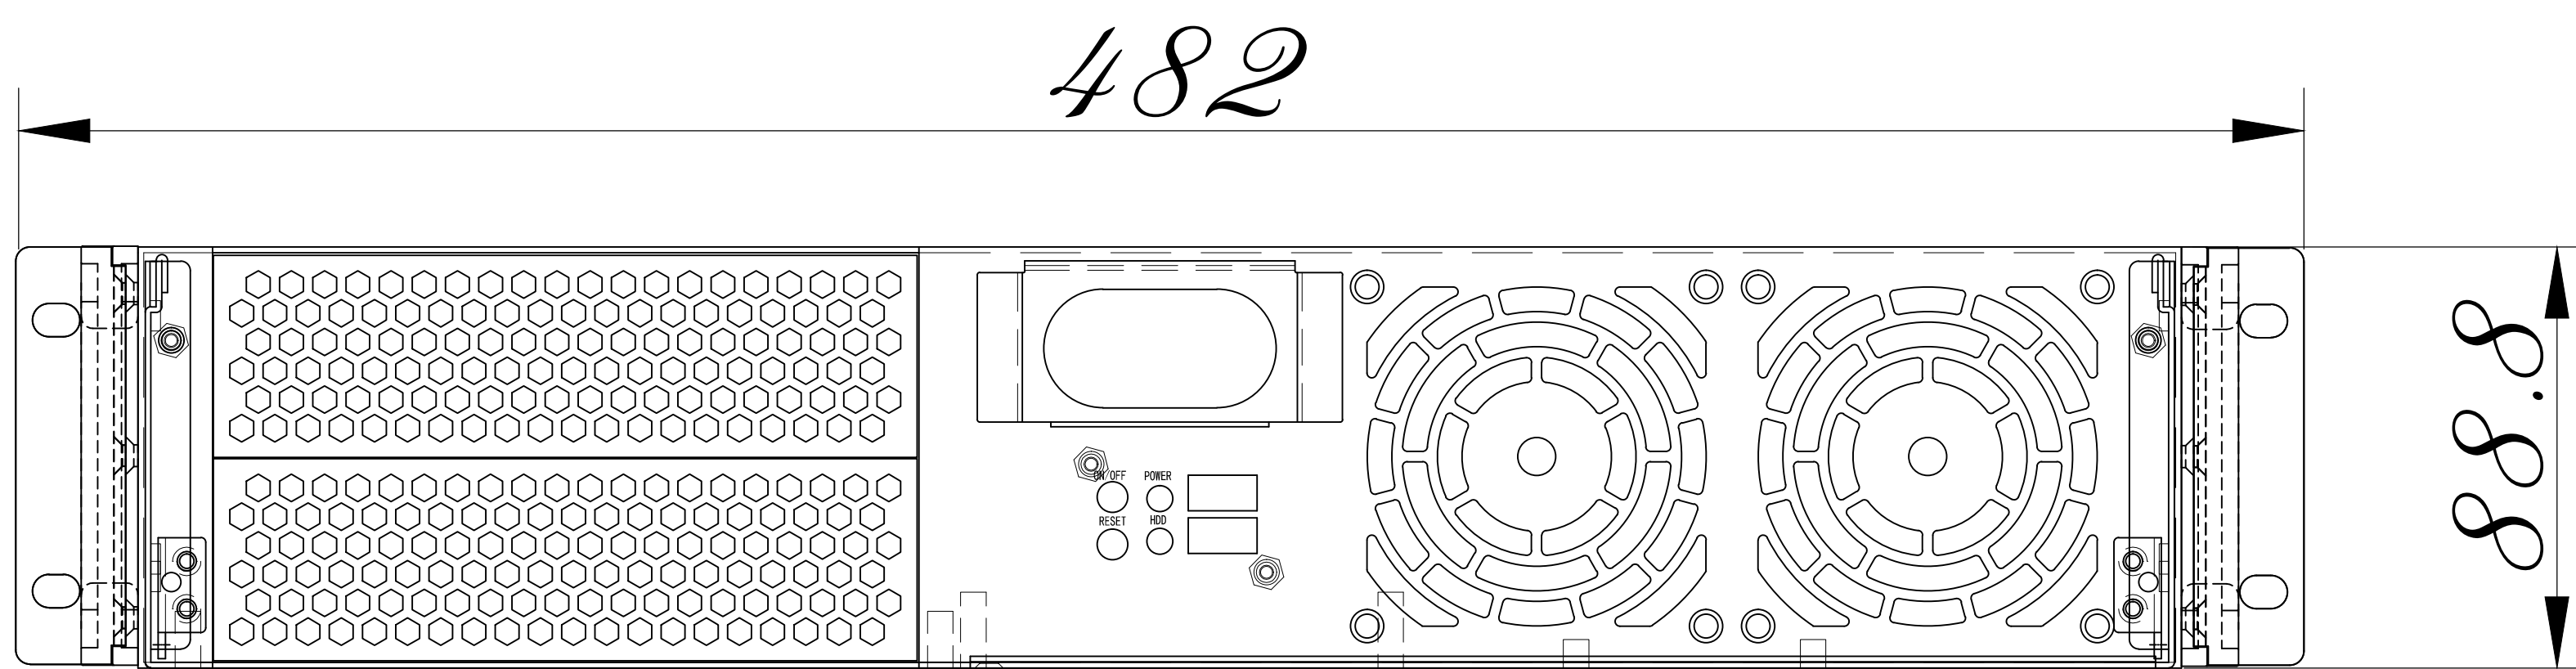

Чертеж

Корпус NR-N2055D

B-B

428

A-A
304.8

12*9.6"

243.8

284.3

550

54.2

88.8

599.1

482

88.8