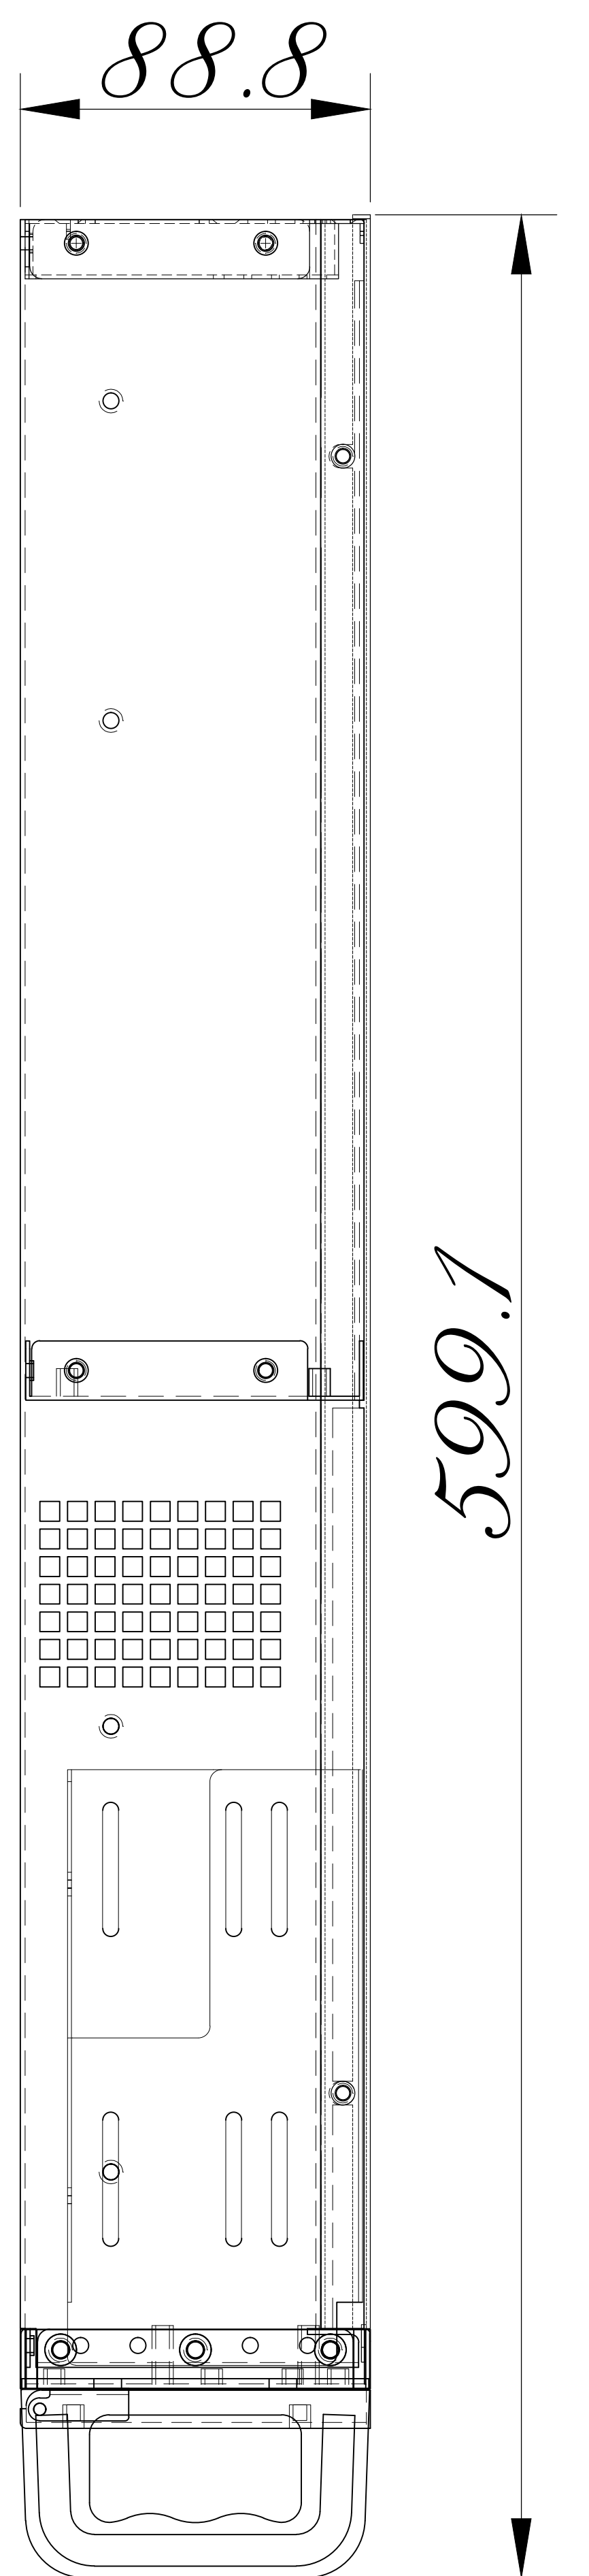

Чертеж

Корпус NR-N2055D

B-B

428

A-A
304.8

12*9.6"

243.8

284.3

550

54.2

88.8

599.1

482

88.8