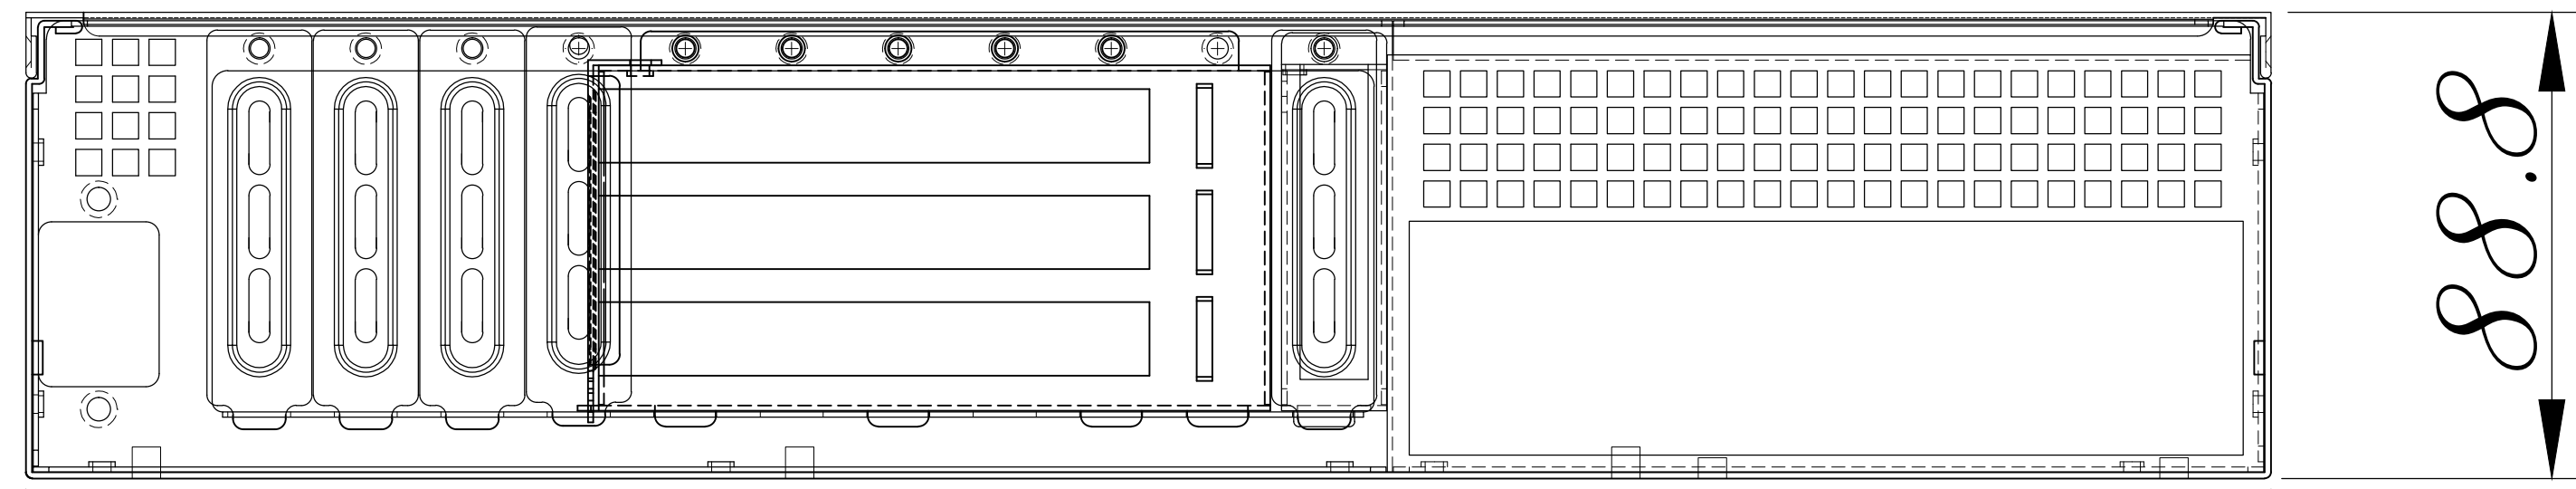

Чертеж

Корпус NR-N2055D

B-B

428

A-A
304.8

12*9.6"

243.8

284.3

550

54.2

88.8

599.1

482

88.8