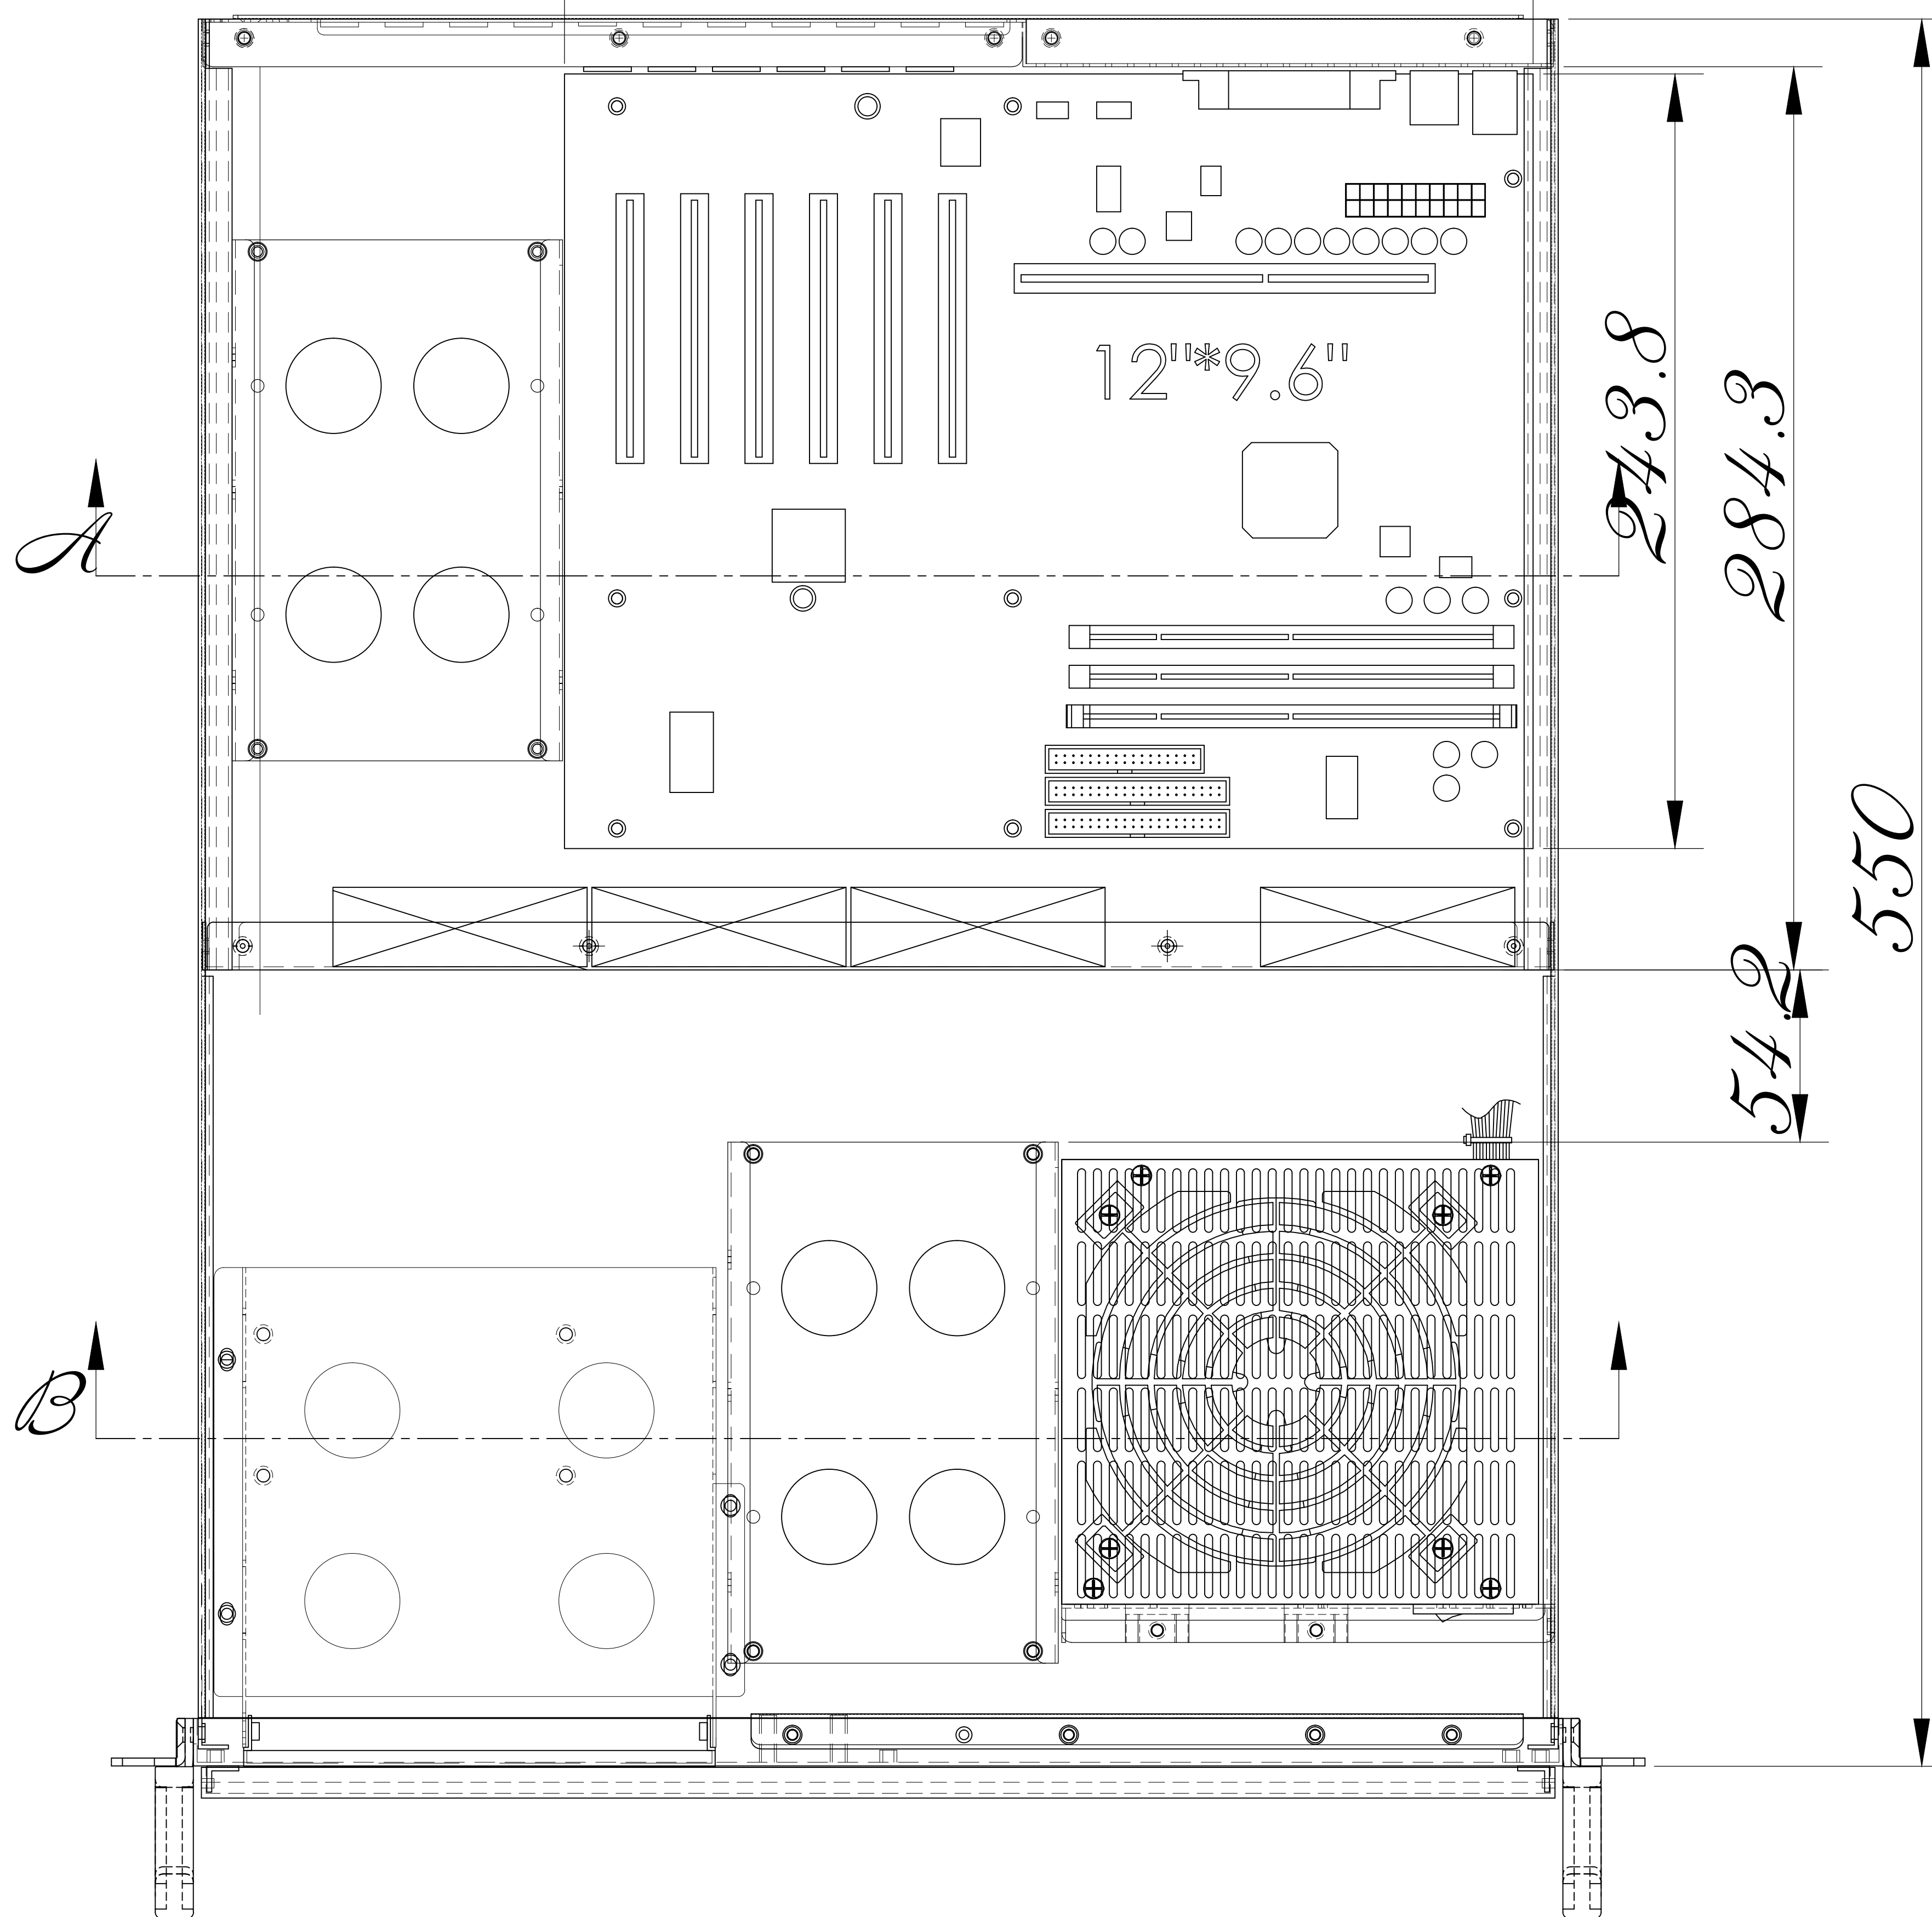

Чертеж

Корпус NR-N2055D

B-B

428

A-A
304.8

12*9.6"

243.8

284.3

550

54.2

88.8

599.1

482

88.8