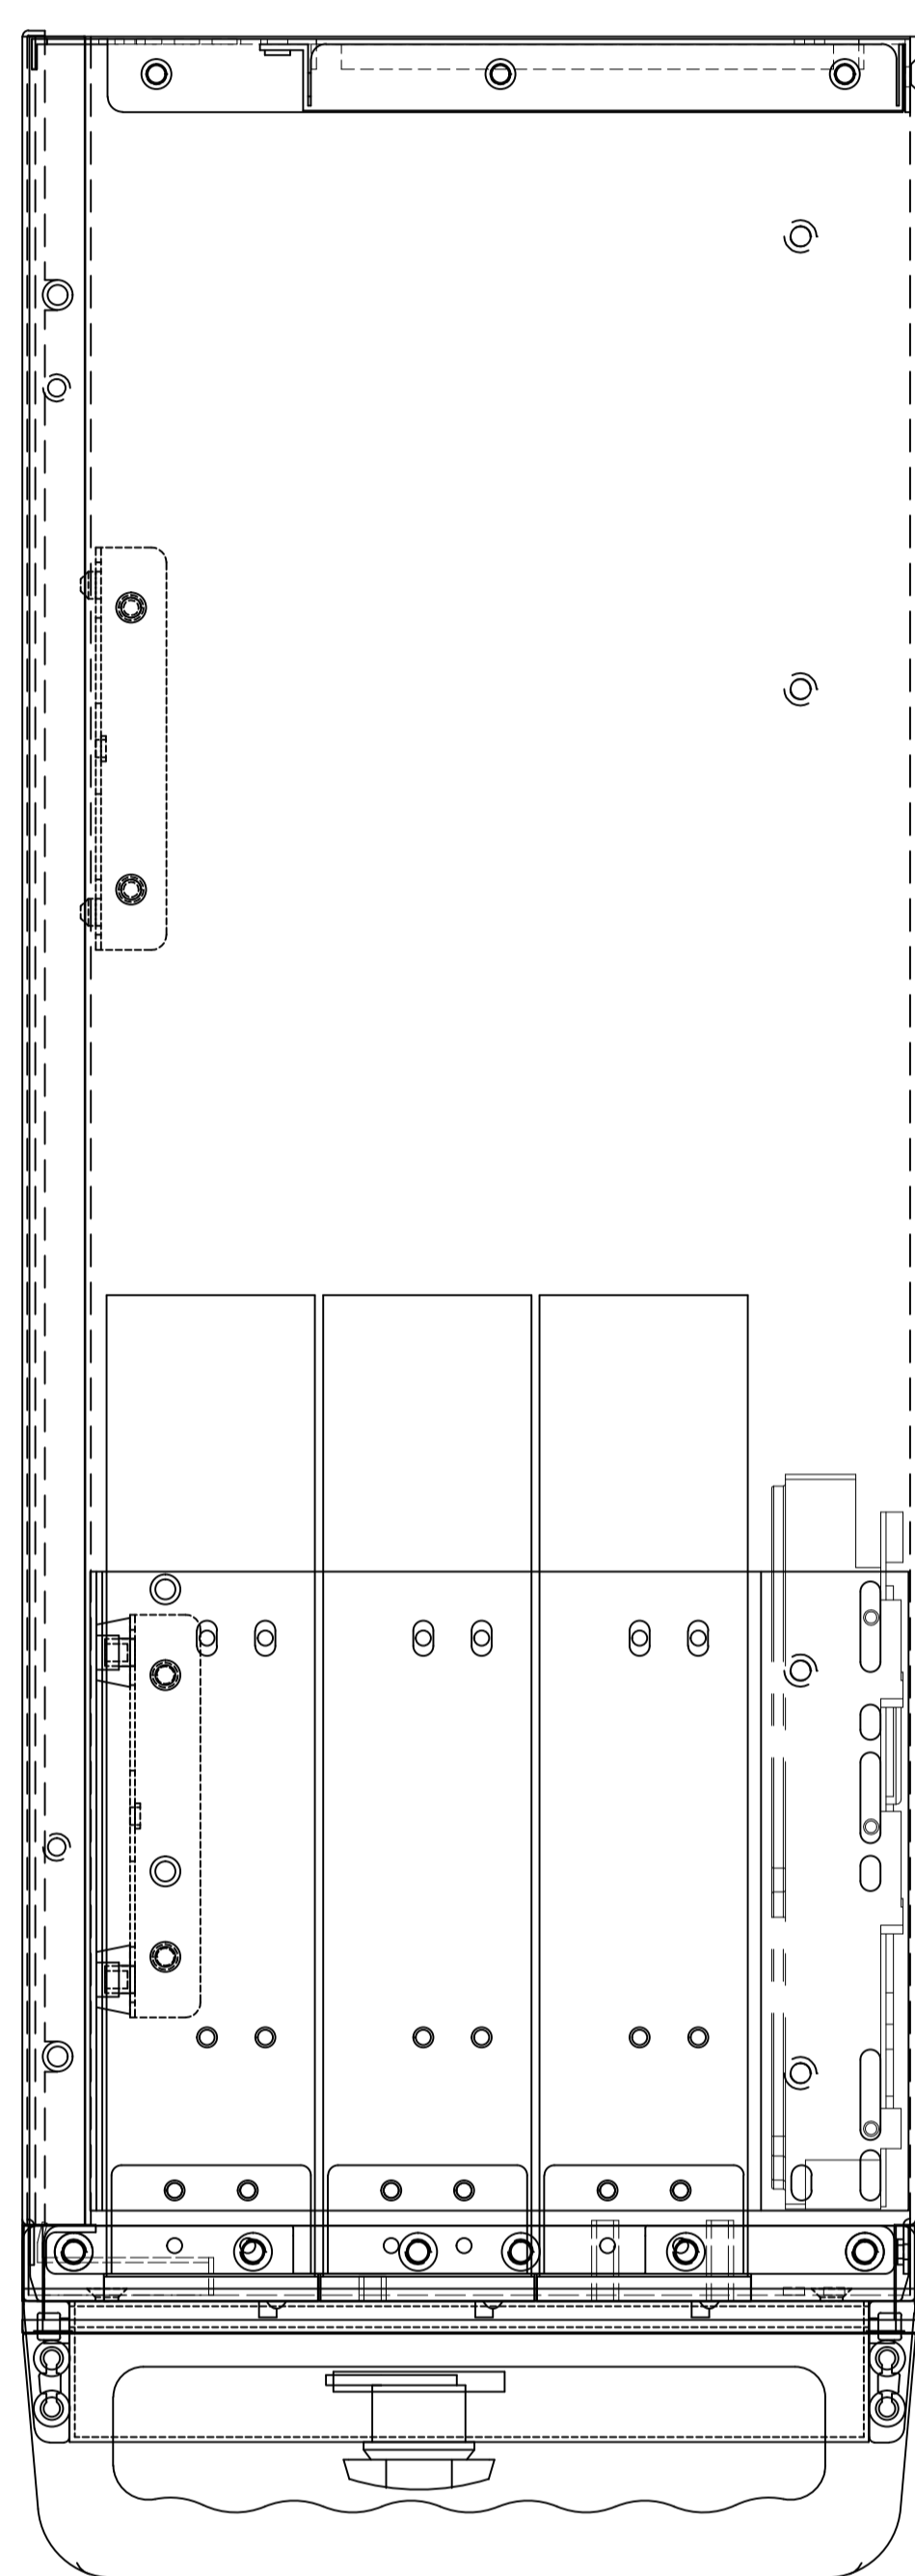

Чертеж

Корпус NR-N436D

A-A

304.8

290.1

177.6

482

465