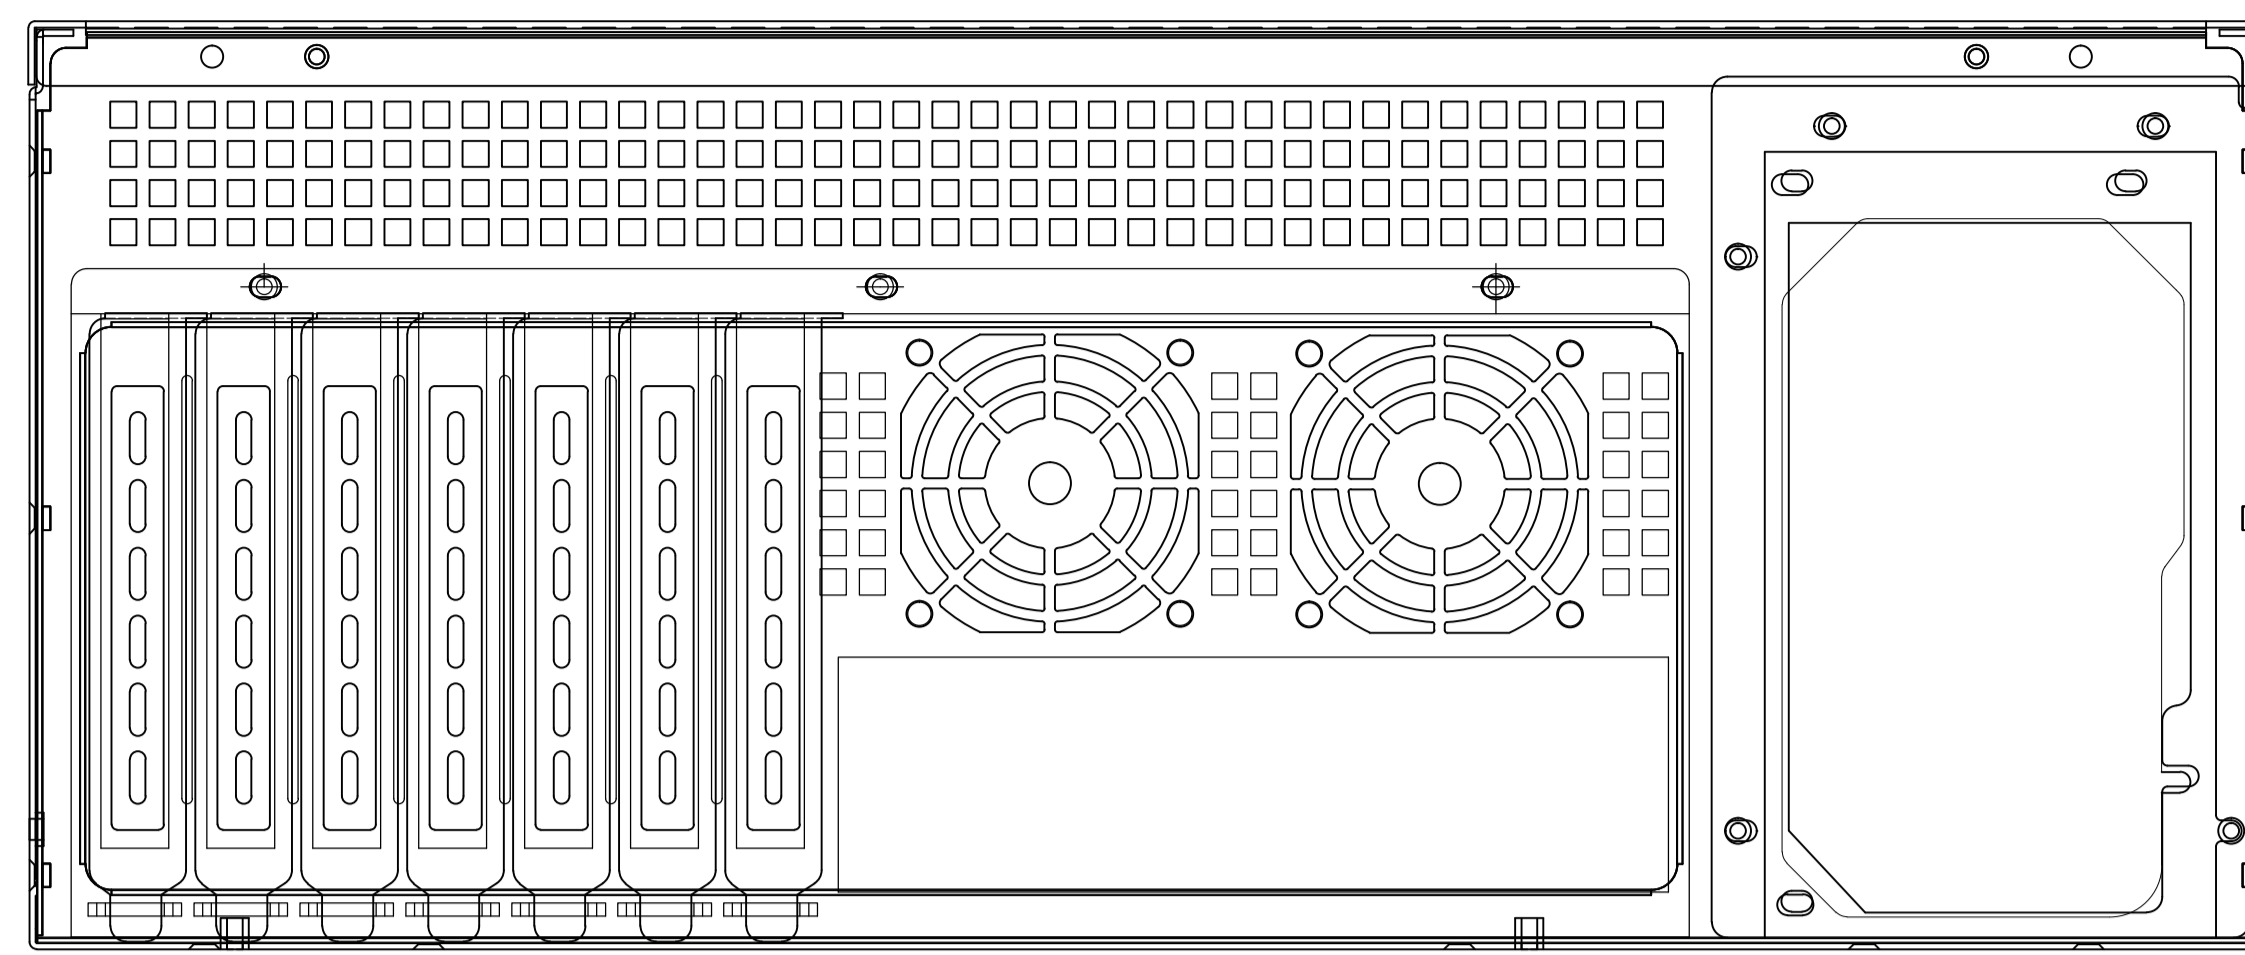

Чертеж

Корпус NR-N436D

A-A

304.8

290.1

177.6

482

465